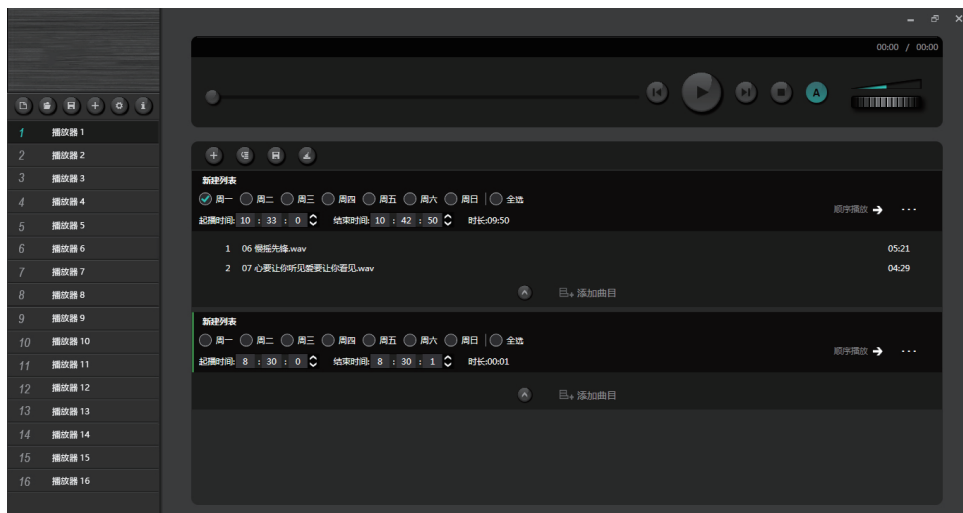

## 产品特点

- 支持一台主机16路音源同时定时自动播放;
- 支持自动播放(按节目单定时播放)和手动播放,自动播放支持日,周,日期库等自动播放模式。手动播放,可以顺播,循播,随播等功能;
- 全新的播放引擎,播放不占CPU资源,装载速度特快,全区播放完全同步。
- 支持常见音频格式和视频格式(MP3, WAV, WMA, WMV, RM, RMVB, MPEG1, MPEG2, DIVX等)可对未知格式进行扩展;
- 播放引擎支持音频淡入淡出效果;
- 关机提前30秒提示,以免误关机;
- 通道数:16
- 功能:定时播放,插播,支持Dante虚拟声卡