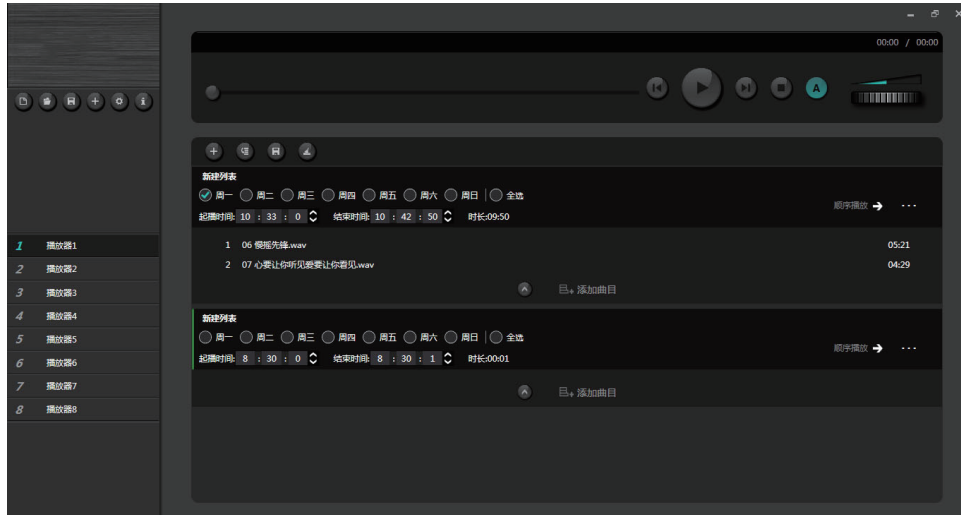

Player8 8路通道

多通道播放器

产品特点

- 支持一台主机8路音源同时定时自动播放；
- 支持自动播放(按节目单定时播放)和手动播放,自动播放支持日,周,日期库等自动播放模式。手动播放,可以顺播,循播,随播等功能；
- 全新的播放引擎,播放不占CPU资源,装载速度特快,全区播放完全同步。
- 支持常见音频格式和视频格式(MP3, WAV, WMA, WMV, RM, RMVB, MPEG1, MPEG2, DIVX等)可对未知格式进行扩展；
- 播放引擎支持音频淡入淡出效果；
- 关机提前30秒提示,以免误关机；
- 通道数:8
- 功能:定时播放,插播,支持Dante虚拟声卡